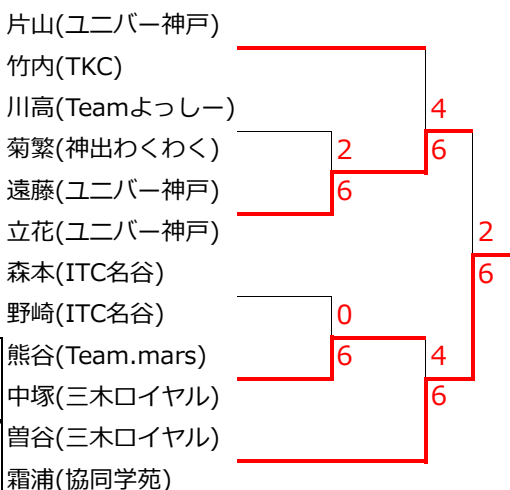

大会名	TGT CIRCUIT 2013	会場	タルミグリーンテニスクラブ
種目	女子ダブルスBC級	開催日	2013.2.26

Aブロック		①	②	③
①	森本(ITC名谷)		○	×
	野崎(ITC名谷)		6-3	1-6
②	栗原(TGT)	×		×
	柴田(GETT.K)	3-6		2-6
③	遠藤(ユニバー神戸)	○	○	
	立花(ユニバー神戸)	6-1	6-2	

Bブロック		①	②	③	④
①	山田(ロベリア)		×	○	
	阪本(ロベリア)		0-6	6-4	
②	熊谷(Team.mars)	○			×
	中塚(三木ロイヤル)	6-0			4-6
③	川田(TGT)	×			×
	久次米(TGT)	4-6			2-6
④	片山(ユニバー神戸)		○	○	
	竹内(TKC)		6-4	6-2	

Cブロック		①	②	③	④
①	佐藤(書写TC)		○	×	
	東(TOP-RAN)		6-4	1-6	
②	川高(Teamよっしー)	×			○
	菊繁(神出わくわく)	4-6			6-5
③	曾谷(三木ロイヤル)	○			○
	霜浦(協同学苑)	6-1			6-1
④	出口(NOAH.BM)		×	×	
	松岡(NOAH.BM)		5-6	1-6	

1位・2位トーナメント

3位・4位トーナメント