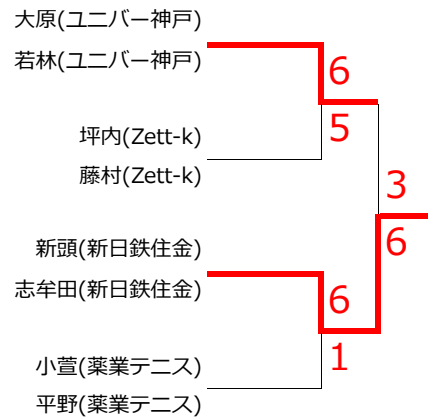

| | | | |
|-----|------------------|-----|---------------|
| 大会名 | TGT CIRCUIT 2012 | 会場 | タルミグリーンテニスクラブ |
| 種目 | 女子ダブルスCD級 | 開催日 | 2012.11.13 |

| Aブロック | | ① | ② | ③ |
|-------|-------------|-----|-----|-----|
| ① | 大原(ユニバー神戸) | | ○ | ○ |
| | 若林(ユニバー神戸) | | 6-4 | 6-3 |
| ② | 木村(酒井テニス企画) | × | | × |
| | 早川(酒井テニス企画) | 4-6 | | 5-6 |
| ③ | 小萱(薬業テニス) | × | ○ | |
| | 平野(薬業テニス) | 3-6 | 6-5 | |

1・2位トーナメント

| Bブロック | | ① | ② | ③ | ④ |
|-------|-------------|-----|-----|-----|-----|
| ① | 松岡(NOAH.BM) | | × | ○ | |
| | 出口(NOAH.BM) | | 0-6 | 6-1 | |
| ② | 新頭(新日鉄住金) | ○ | | | ○ |
| | 志牟田(新日鉄住金) | 6-0 | | | 6-0 |
| ③ | 小嶋(TGT) | × | | | × |
| | 網本(TGT) | 1-6 | | | 0-6 |
| ④ | 坪内(Zett-k) | | × | ○ | |
| | 藤村(Zett-k) | | 0-6 | 6-0 | |