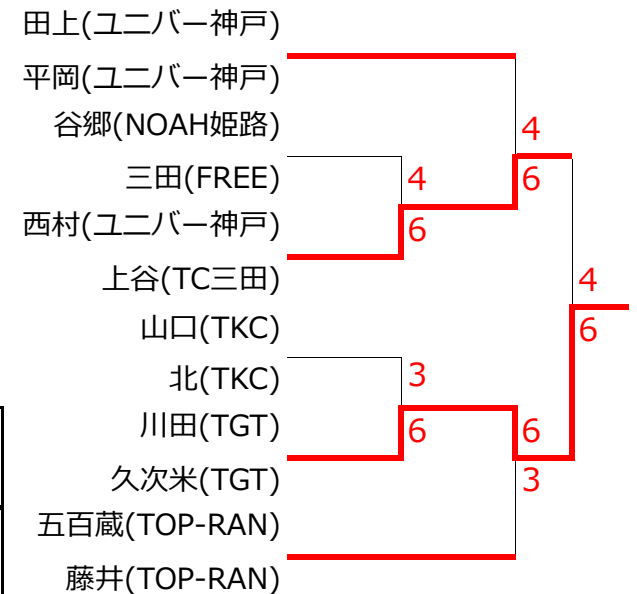

大会名	TGT CIRCUIT 2012	会場	タルミグリーンテニスクラブ
種目	女子ダブルスBC級	開催日	2012.06.26

Aブロック		①	②	③
①	田上(ユニバー神戸)	/	×	○
	平岡(ユニバー神戸)		3-6	6-4
②	竹中(TOP-RAN)	○	/	○
	大槻(高岡TC)	6-3		6-1
③	川田(TGT)	×	×	/
	久次米(TGT)	4-6	1-6	

Bブロック		①	②	③
①	西村(ユニバー神戸)	/	×	×
	上谷(TC三田)		5-6	2-6
②	五百蔵(TOP-RAN)	○	/	×
	藤井(TOP-RAN)	6-5		5-6
③	中野(FREE)	○	○	/
	東坂(FREE)	6-5	6-2	

Cブロック		①	②	③	④
①	柴田(ユニバー神戸)	/	○	○	/
	田中(TOP-RAN)		6-2	6-2	
②	谷郷(NOAH姫路)	×	/	/	×
	三田(FREE)	2-6			5-6
③	山口(TKC)	×	/	/	×
	北(TKC)	2-6			1-6
④	鷺尾(フリー)	/	○	○	/
	鷺尾(書写TC)		6-5	6-1	

1位トーナメント

2位・3位トーナメント

100% 安心サポート & 満足スクール宣言