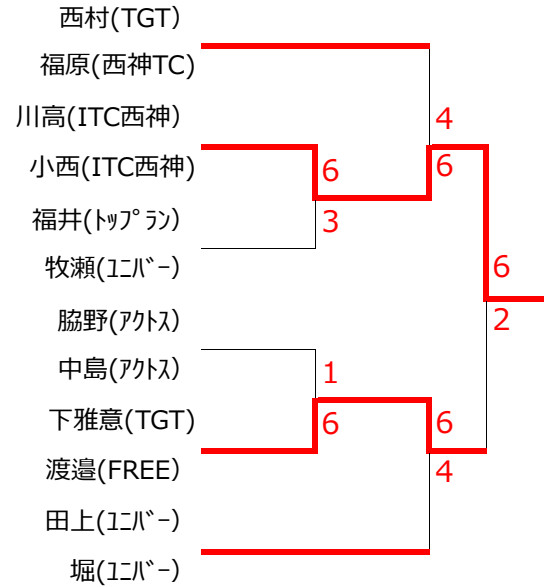

大会名	TGT CIRCUIT 2011	会場	タルミグリーンテニスクラブ
種目	女子ダブルスCD級	開催日	2011.6.14

Aブロック	①	②	③
① 田上(エバー) 堀(エバー)		○ 6-0	○ 6-1
② 岸(TGT) 山本(TGT)	× 0-6		× 1-6
③ 脇野(アトス) 中島(アトス)	× 1-6	○ 6-1	

Bブロック	①	②	③	④
① 福井(トップラン) 牧瀬(エバー)		○ 6-1	○ 6-4	
② 柳(アトス) 菊谷(アトス)	× 1-6			× 2-6
③ 西村(TGT) 福原(西神TC)	× 4-6			○ 6-3
④ 渡部(ジョージ) 吉山(ジョージ)		○ 6-2	× 3-6	

Cブロック	①	②	③	④
① 阿部(人丸TC) 大賀(人丸TC)		× 1-6	× 4-6	
② 下雅意(TGT) 渡邊(FREE)	○ 6-1			○ 6-1
③ 川高(ITC西神) 小西(ITC西神)	○ 6-4			× 4-6
④ 石田(須磨離宮) 征矢(須磨離宮)		× 1-6	○ 6-4	

1・2位トーナメント

3・4位トーナメント